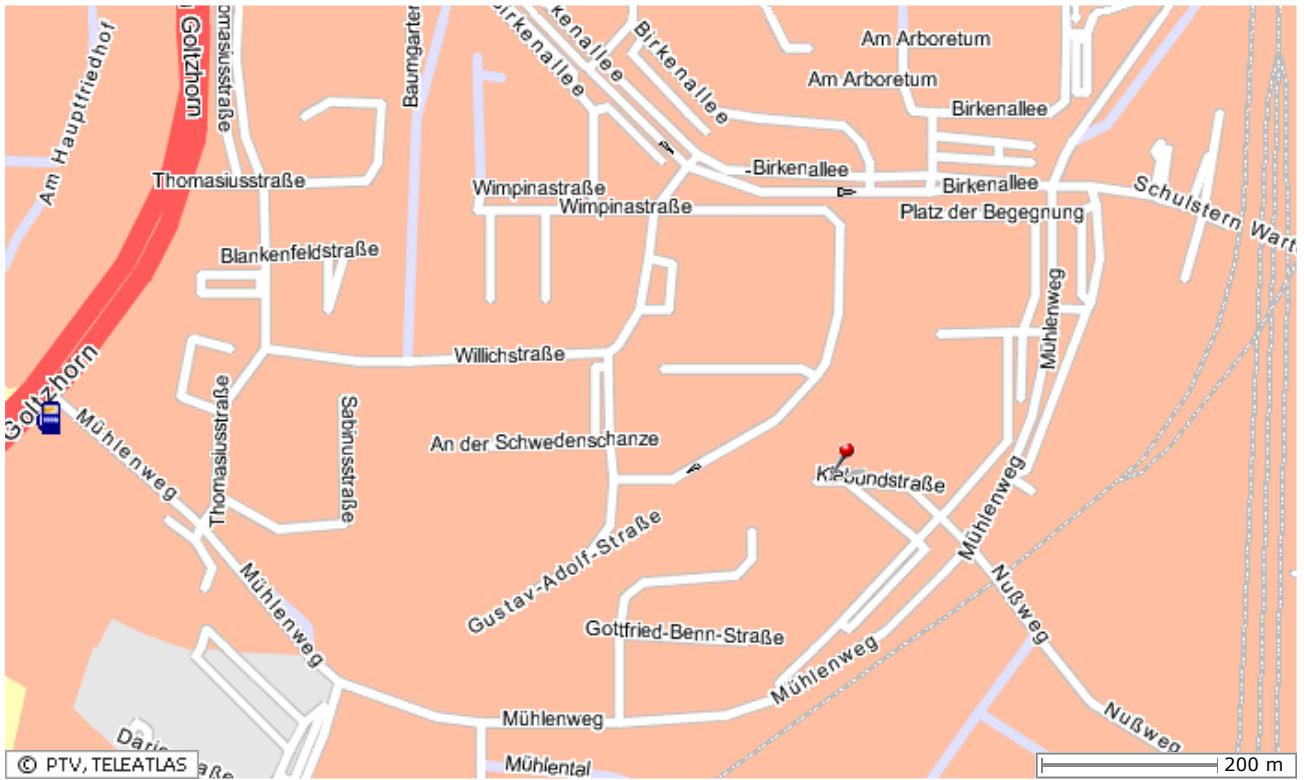

Reiseplanung.de - Stadtplan

[Drucken und Schliessen](#)

© PTV, TELEATLAS

Name und Adresse	km
Tankstelle	
Esso Mühlenweg DE-15232 Frankfurt (Oder), Am Goltzhorn 33A	0.6

[Drucken und Schliessen](#)

© 2002 - 2007 PTV AG